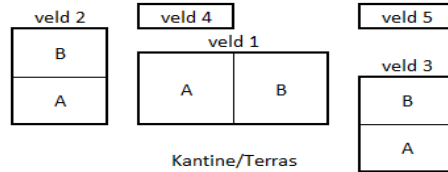

TRAININGSPLAN DOSC VOETBAL SEIZOEN 2024-2025

versie 0.7 d.d. 24 augustus 2024

DAG	TIJD	VELD 2	VELD 1	VELD 3
Maandag	16.00-17.00	A O8-3, O8-4 B O8-5	A B O8-1, O8-2	A B
	17.00-18.00	A O9-1, O9-2, O9-3 B O9-4, O9-5, O9-6	A O10-5, O10-6 B O10-3, O10-4	A MO10, MO9, B O10-1, O10-2
	18.00-19.00	A O11-1, O11-2 B O11-3, O11-4	A O11-5, MO11 B O12-5	A O12-1, O12-2 B O12-3, O12-4
	19.00-20.15	A O14-3 B O14-4	A O14-1 B O16-1	A O13-1, O13-2, MO-13 B O13-1, O13-2, MO-13
	20.15-21.30	A O17-2, O17-3, O23 B O17-2, O17-3, O23	A O19-1 B MO17	A O19-2 B O19-3
Dinsdag	17.00-18.00	A B	A B	A B
	18.00-19.00	<i>trainingstijd</i> A O13-3 B O13-4	A vrij voor B (oefen)wedstrijd	O15-1: 18:30-19:45 A O15-1 B
	19.00-20.15	<i>trainingstijd</i> A O15-2 B O15-3	A vrij voor B (oefen)wedstrijd	O15-1: 18:30-19:45 / O16-2: 19:45 A O15-1 / O16-2 (19:45) B O14-2
	20.15-21.30	<i>trainingstijd</i> A 2de elftal B O17-1	A 1e elftal B 1e elftal	O16-2: 19:45 - 20:45 A 3e elftal / O16-2 B 3e en 4e elftal
Woensdag	16.00-17.00	A O8-3, O8-4 B O8-5	A 4x4 B O8-1, O8-2	A B
	17.00-18.00	A O9-1, O9-2, O9-3 B O9-4, O9-5, O9-6	A O10-5, O10-6 B O10-3, O10-4	A MO10, MO9, B O10-1, O10-2
	18.00-19.00	A O11-1, O11-2 B O11-3, O11-4	A O11-5, MO11 B O12-5	A O12-1, O12-2 B O12-3, O12-4
	19.00-20.15	A O14-3 B O14-4	A O14-1 B O16-1	A O13-1, O13-2, MO-13 B O13-1, O13-2, MO-13
	20.15-21.30	A O17-2 B O17-3	A O19-1 B O23	A O19-2, O19-3, MO17 B O19-2, O19-3, MO17
Donderdag	17.00-18.00	A B	A B	A B
	18.00-19.00	<i>trainingstijd</i> A B O13-4	O15-1: 18:30-19:45 A O15-1 B	A B
	19.00-20.15	<i>trainingstijd</i> A O15-2 B O15-3	O15-1: 18:30-19:45 A O15-1 B O13-3	A O16-2 B O14-2
	20.15-21.30	<i>trainingstijd</i> A 2de elftal B O17-1	A 1e elftal B 1e elftal	A 3e elftal B Recreanten Start om 20:30
Vrijdag	17.00-18.00	A B	A B	A B
	18.00-19.00	A Keepersschool* B Klemvast	A B	A B
	19.00-20.15	A Keepersschool B Klemvast	A 7x7 competitie** B 7x7 competitie	A B
	20.15-21.30	A Keepersschool B Klemvast	A 7x7 competitie B 7x7 competitie	A B